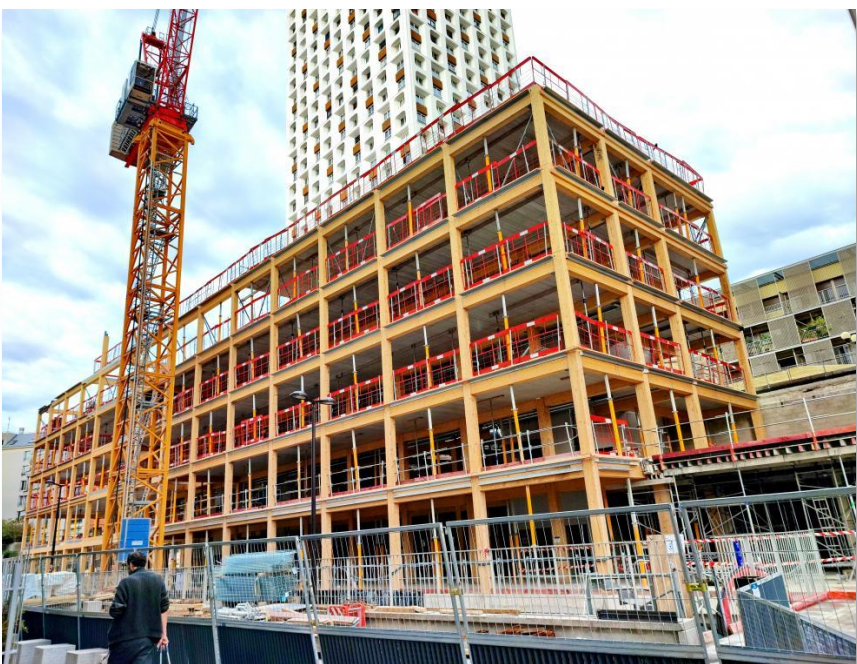

WIKI VillageFactory

Dalle BB : 4 085 m²

REI HABITAT – Arbonis / Delta Construction

A2C
préfa